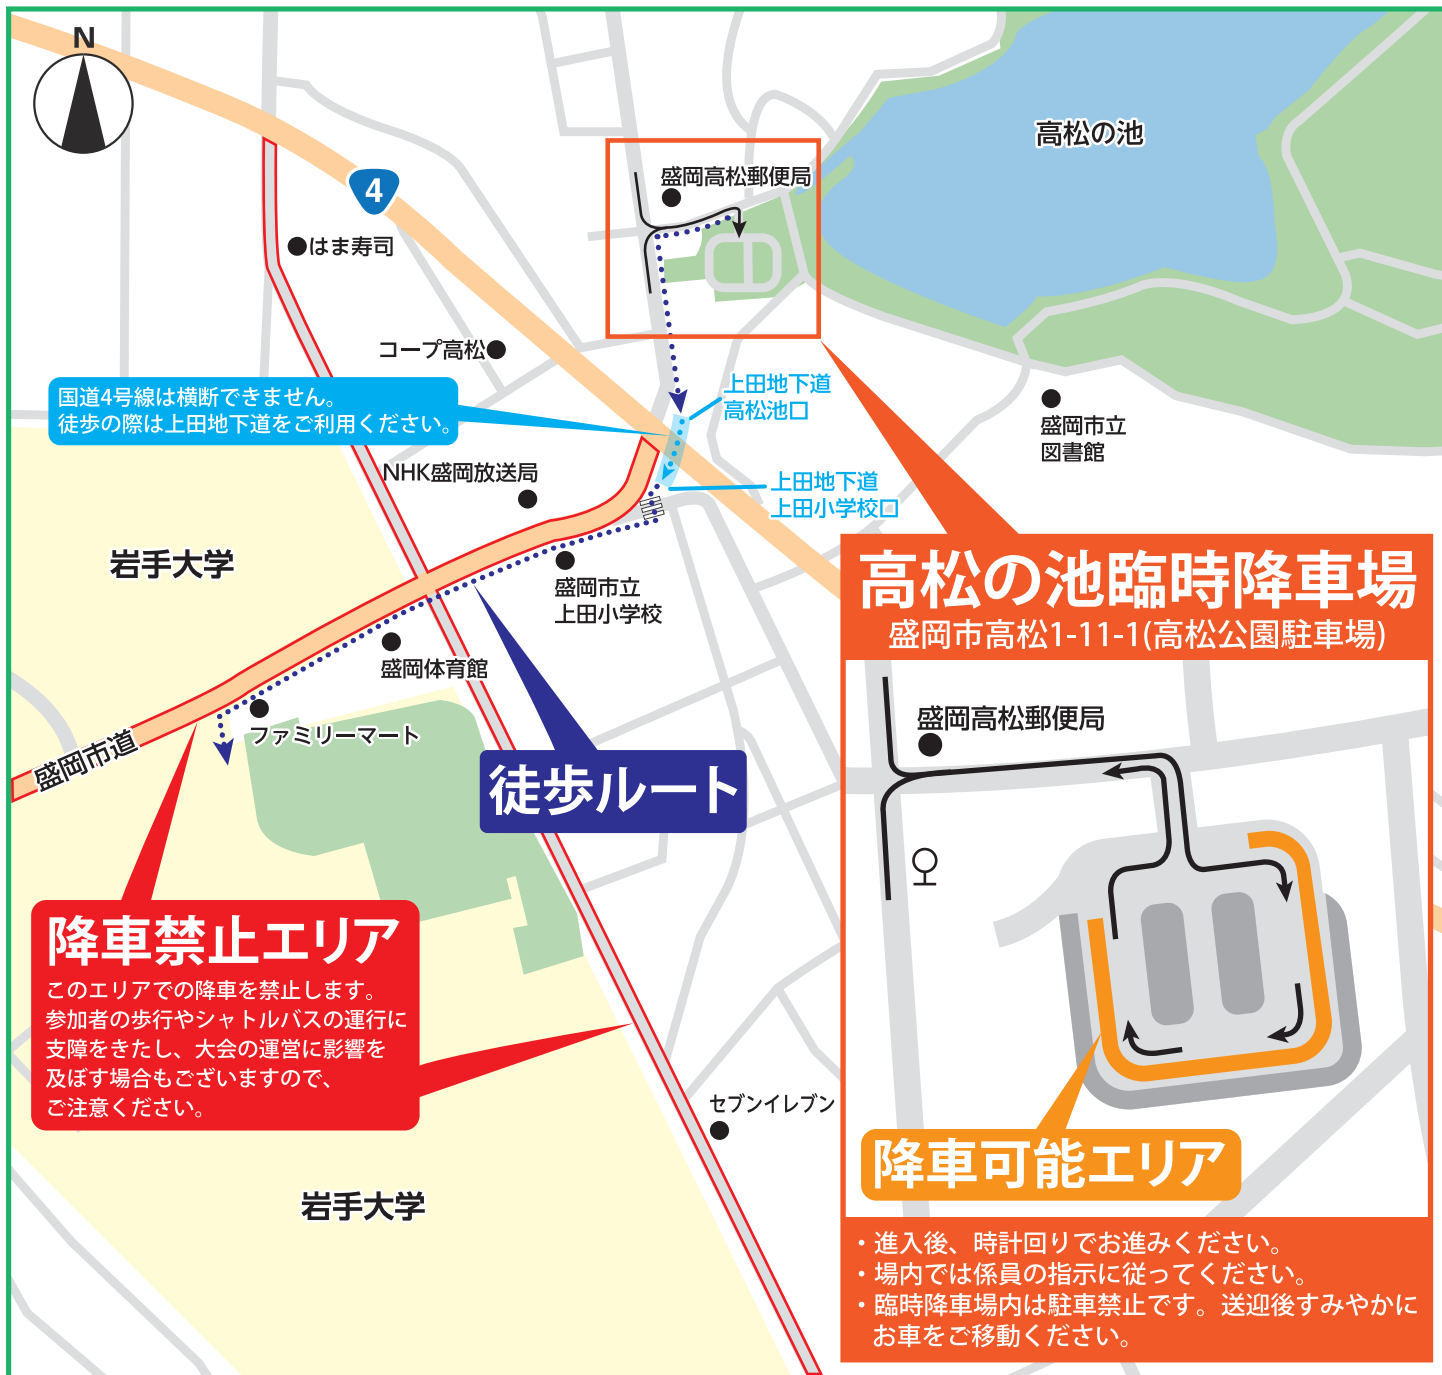

自家用車送迎 臨時降車場について

2019年10月27日(日)

ご利用可能時間

AM6:00~AM9:00まで

岩手大学付近は競技コースとなっておりますので、交通規制により通行・進入ができません。当日の送迎は、高松の池臨時降車場をご利用ください。
いわて盛岡シティマラソン実行委員会事務局